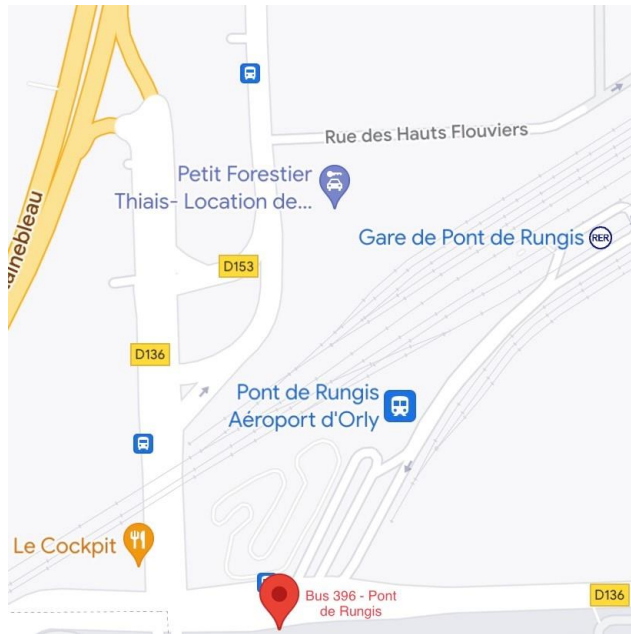

Pour vous rendre à Ugalait

RER C jusqu'à « Pont de Rungis »

Bus 396 direction : Marché International de Rungis

↻ Arrêt : Rue du Puits Dixme (3 arrêts)

Allez jusqu'à Ugalait au 25 rue Maillard, 94310 Orly